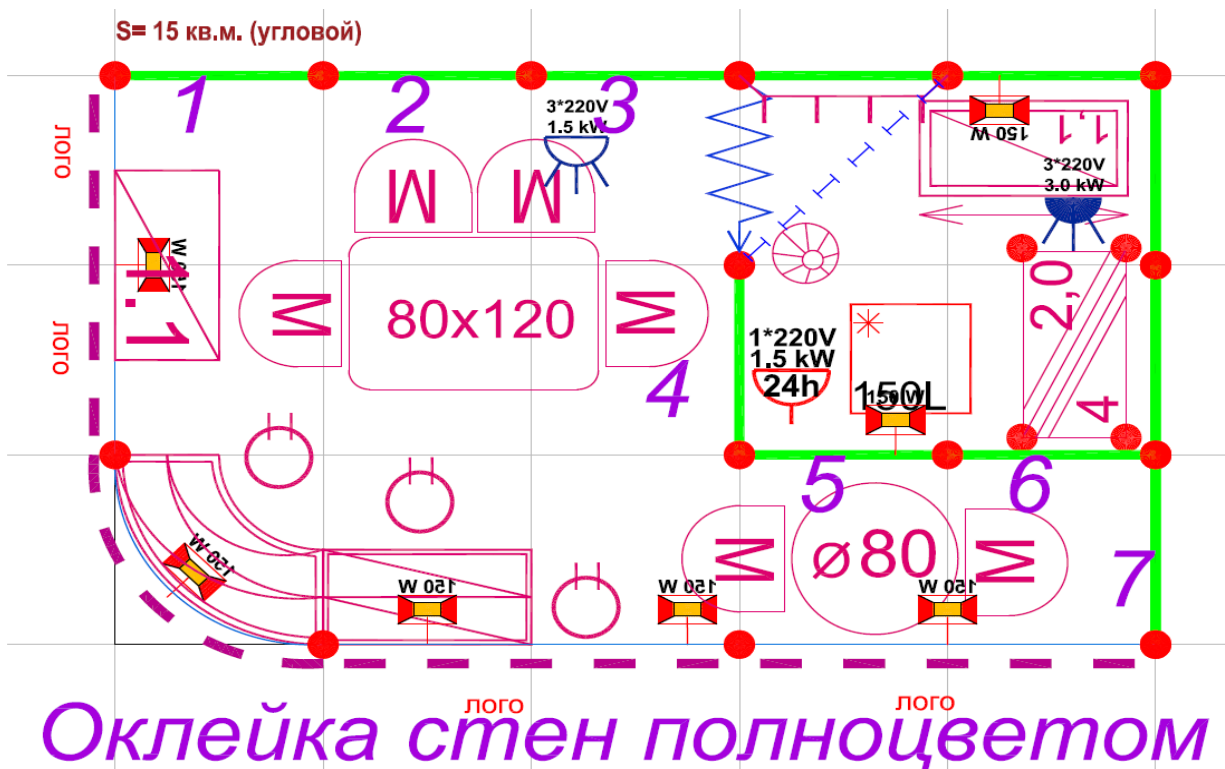

Фирма - Пример стенда 15 кв.м. (угловой)

Выставка - "НЕВА 2021" (выс-ка: 21-24.09.21г.; дем.: 25-26.09.21г.)

Арг.	Наименование	Ед.	Цена,	Кол-во,	Стоимость,
		изм.	Руб.	шт.	руб.
100	Выставочный модуль	кв.м.	2280,00	15,00	34200,00
110	Элемент стены 100*250 h	шт.	1960,00	3,00	5880,00
171	Дверь раздвижная с замком 100*200 h	шт.	6082,76	1,00	6082,76
202	Стол круглый Ø80 * 75 h	шт.	2365,51	1,00	2365,51
204	Стол прямоугольный 80 * 120 * 75 h	шт.	2771,03	1,00	2771,03
240	Стул 53 w * 53 l мягкий (ISO, ткань/ножки хром)	шт.	946,21	7,00	6623,47
260	Стул барный 35 * 35 * 82 h	шт.	1216,56	3,00	3649,68
321	Стол-подставка (подиум) 50 * 100 * 110 h (закрит с 3-х сторон)	шт.	2973,79	1,00	2973,79
331	Шкаф архивный 50 * 100 * 110 h	шт.	4595,86	1,00	4595,86
332	Стеллаж встроенный 50 * 100 * 250 h (4 полки)	шт.	5406,89	1,00	5406,89
341	Информационная / Барная стойка 50 * 100 * 110 h	шт.	4055,17	1,00	4055,17
346	Информационная / Барная стойка (¼ R внеш.=100; ¼ r внутр.=50) * 110 h	шт.	5744,83	1,00	5744,83
402	Розетка 220В; до 1.5 кВт SCHUKO "Евростандарт", тройная	шт.	1013,79	1,00	1013,79
404	Розетка 220В; до 3,0 кВт SCHUKO "Евростандарт", тройная	шт.	2027,59	1,00	2027,59
405	Розетка 220В; 1.5 кВт; 24 часа SCHUKO "Евростандарт"	шт.	1486,90	1,00	1486,90
433	Светильник светодиодный (20Вт)	шт.	1351,72	7,00	9462,04
470	Холодильник 150 л	шт.	5068,96	1,00	5068,96
501	Вешалка настенная	шт.	473,09	1,00	473,09
507	Корзина для бумаг	шт.	270,35	1,00	270,35
560-1*	Изготовление и монтаж полноцветной печати на самоклеющейся пленке 720 dpi (при условии получения макетов за 10 рабочих дней до начала монтажа, подготовленные и отвечающих требованиям для печати)	кв.м.	3325,72	17,50	58200,10
562*	Печать логотипа на фриз (стандартный 28*28)	шт.	2065,66	4,00	8262,64